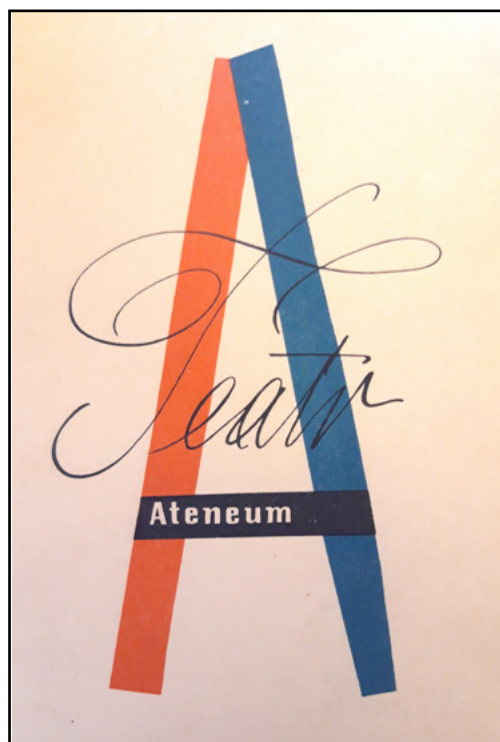

# Regulamin Konkursu na opracowanie identyfikacji wizualnej dla Teatru Ateneum im. S. Jaracza w Warszawie -materiały referencyjne.

Archiwalne logotypy Teatru Ateneum.

Bieżący logotyp Ateneum - pozostaje bez zmian.

**A T E N E U M**

**A T E N E U M**

**A T E N E U M**

Bieżący logotyp Ateneum z tagline'ami - nowy font dopisków do zaproponowania.

**A T E N E U M**  
WWW.TEATRATENEUM.PL

**A T E N E U M**  
TEATR im. STEFANA JARACZA w WARSZAWIE